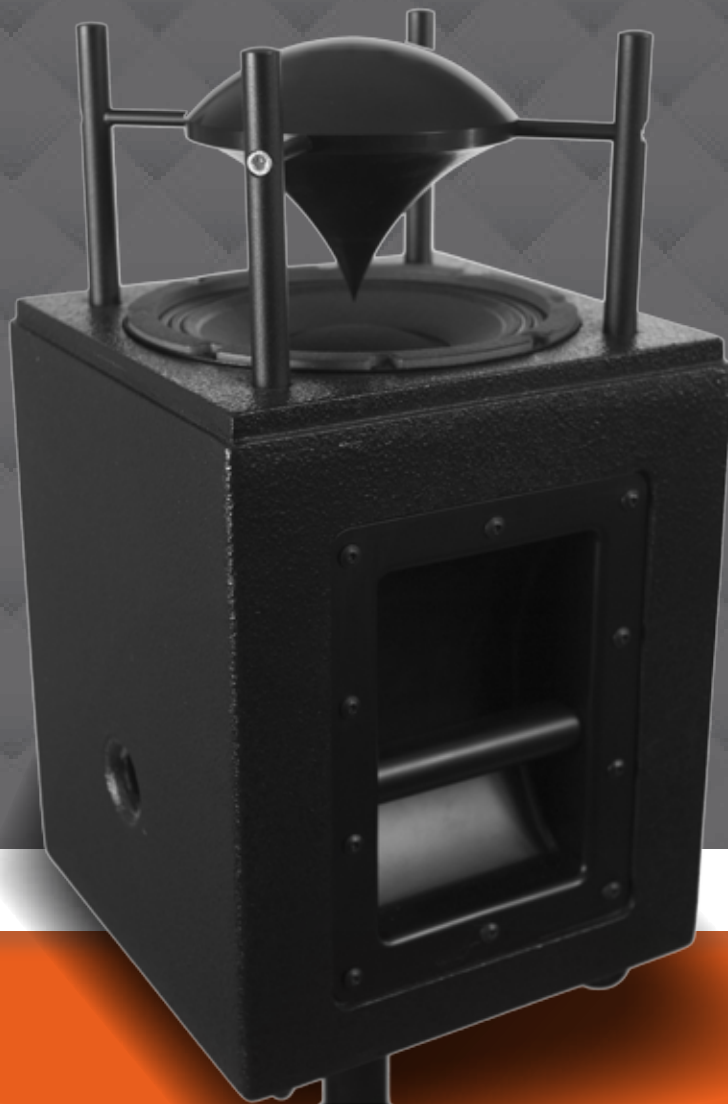

Profi Line
KS250 8"/1"
KS350 12"/1"

Campaton® KS250 8“/1“ und KS350 12“/1“ Dieser Sound rockt!

Die Campaton® Klangsäulen® der Profi Linie eignen sich für den Einsatz in Clubs, Pubs, Diskotheken, Konzerthallen, Stadien und Kirchen. Ob Live-Musik, Open Air, DJ oder hohe Lautstärke: die Tonqualität ist stets

ausgezeichnet und niemals belastend. Dank ihrer kleinen Größe und ihres leichten Gewichtes können die Klangsäulen® an der Decke oder Wand montiert werden und sind auch für die mobile Anwendung ideal.

Farbe

- › Beschichtung Warnex Struktur schwarz

COLOR

Technische Daten

Campaton® KS250 8“/1“

- › System: 2 Wege passiv System
- › Belastbarkeit: 200 W RMS
Tief-Mittel-Ton, 45 W Hochton
- › Impedanz: 8 Ω
- › Chassie: 8“ Koaxial
- › Frequenzbereich: 58–18.000 Hz,
Tiefenfrequenz 3.500 Hz
- › Abstrahlverhalten: 360°
- › Anschluss eckig: 2x Speakon
- › Anschluss rund: Kabel 2,5 mm²
- › Maße: eckig 25 x 25 x 44 cm,
rund ø 28 cm, h=43 cm
- › Gewicht: 9,5 kg
- › Zubehör: Schutzgitter, Flightcase,
Stativ, Safety

Campaton® KS350 12“/1“

- › System: 2 Wege passiv System
- › Belastbarkeit: 300 W RMS
Tief-Mittel-Ton, 50 W Hochton
- › Impedanz: 8 Ω
- › Chassie: 12“ Koaxial
- › Frequenzbereich: 58–18.000 Hz,
Tiefenfrequenz 3.500 Hz
- › Abstrahlverhalten: 360°
- › Anschluss: 2x Speakon
- › Maße: 36 x 36 x 75 cm
- › Gewicht: 21,5 kg
- › Zubehör: Schutzgitter, Flightcase,
Stativ, Safety